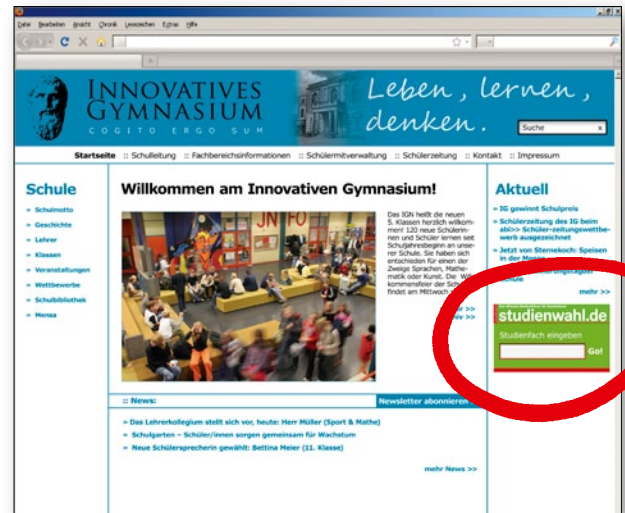

GEPRÜFT
VON DEN LÄNDERN
DER BUNDESREPUBLIK
DEUTSCHLAND

Kernstück der Website ist der FINDER, die umfangreiche Studiengangs-Datenbank.

Mehr als 15.000 Studiengänge an knapp 450 Hochschulen können mit dem Finder gesucht werden. Dazu bietet das Portal hilfreiche Hintergrundinfos.

Jetzt können Sie diese Studiengangsuche direkt auf Ihrer Schulhomepage integrieren!

Bieten Sie Ihren Schülern die Möglichkeit, die Informationen bei studienwahl.de für die Studienorientierung zu nutzen. Binden Sie dazu einfach die Studiengangsuche von studienwahl.de auf Ihrer Schulhomepage ein – und zwar einfach und ohne großen Aufwand mit unserer „Webnapping“-Funktion. Lesen Sie auf der folgenden Seite, wie das geht.

Die Nutzung ist dauerhaft kostenfrei, Studien- & Berufswahl wird im öffentlichen Auftrag erstellt.

Zu viele Ergebnisse? Dank der nachträglichen Filtermöglichkeit lassen sich beispielsweise auch nur die entsprechenden Bachelorstudiengänge oder nur die Studiengänge von Universitäten anzeigen.

Kostenlos für Ihre Schulhomepage!

So einfach integrieren Sie den FINDER auf Ihrer Schulhomepage

Die folgende Anleitung finden Sie digital und mit kopierbaren HTML-Codes auf der Website unter www.studienwahl.de/de/webnapping.htm