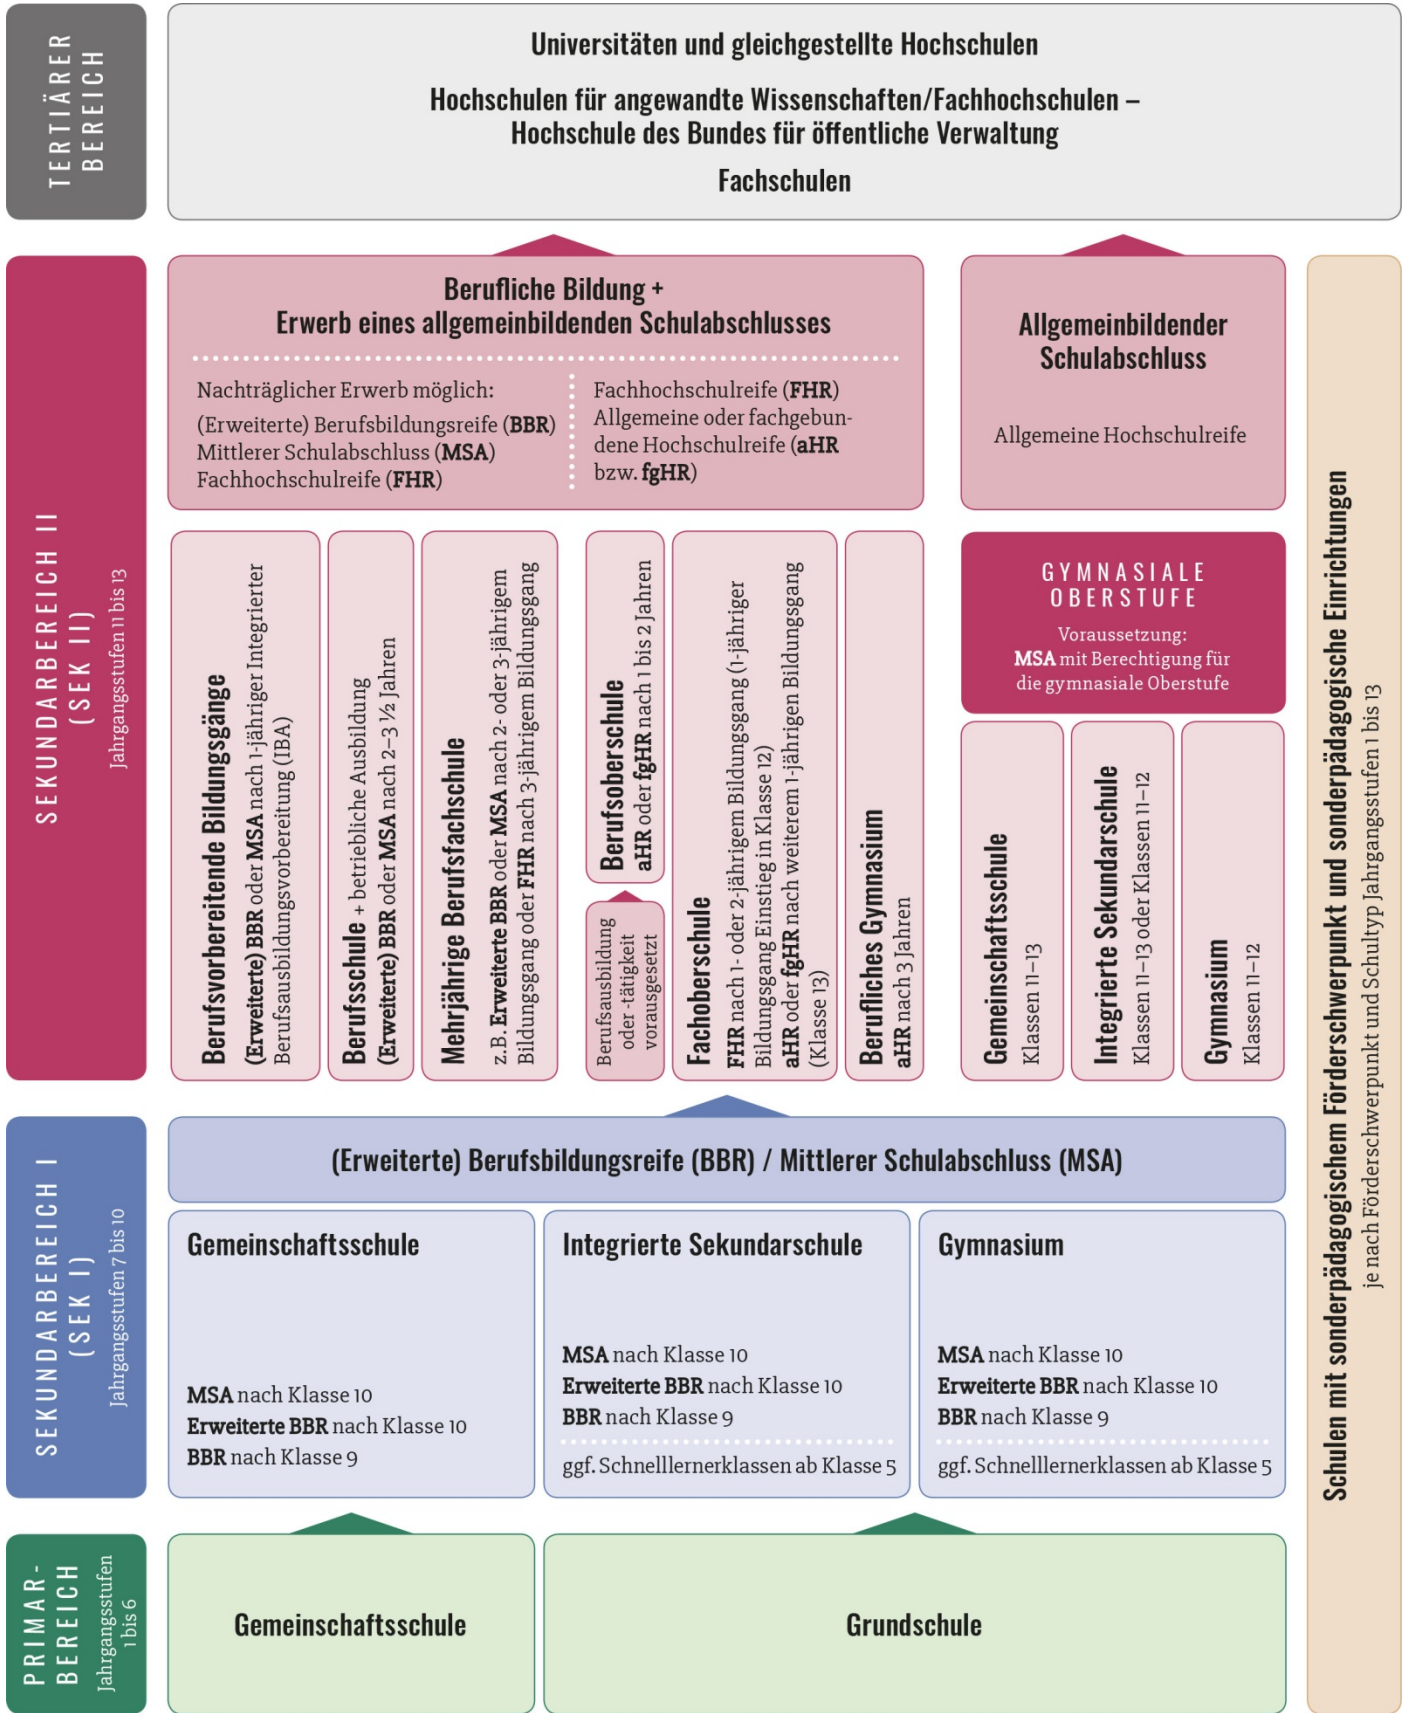

Das Schulsystem in Berlin

Schulformen und Abschlüsse

Allgemeinbildende Schulformen und Abschlüsse

- [Bildungswege - Berliner Schulsystem](#) - Bildungsportal der Senatsverwaltung für Bildung, Jugend und Familie
Erläuterung der Bildungswege, Schulformen und Abschlüsse: berlin.de/sen/bjf > Bildung > Schule > Bildungswege

Berufsbildende Schulformen und Abschlüsse

- [Berufliche Schulen](#) - Bildungsportal der Senatsverwaltung für Bildung, Jugend und Familie
Erläuterung der beruflichen Schulen und Abschlüsse: berlin.de/sen/bjf > Bildung > Schule und Beruf > Berufliche Bildung > Berufliche Schulen

Unterstützung für Schülerinnen und Schüler mit sonderpädagogischem Förderbedarf

- [Inklusion](#) - Bildungsportal der Senatsverwaltung für Bildung, Jugend und Familie
Informationen zu den Beratungs- und Unterstützungszentren für inklusive Pädagogik, Förderangeboten und -zielen, Schulen mit sonderpädagogischem Förderschwerpunkt sowie Beispiele Inklusiver Schulen: berlin.de/sen/bjf > Bildung > Schule > Inklusion