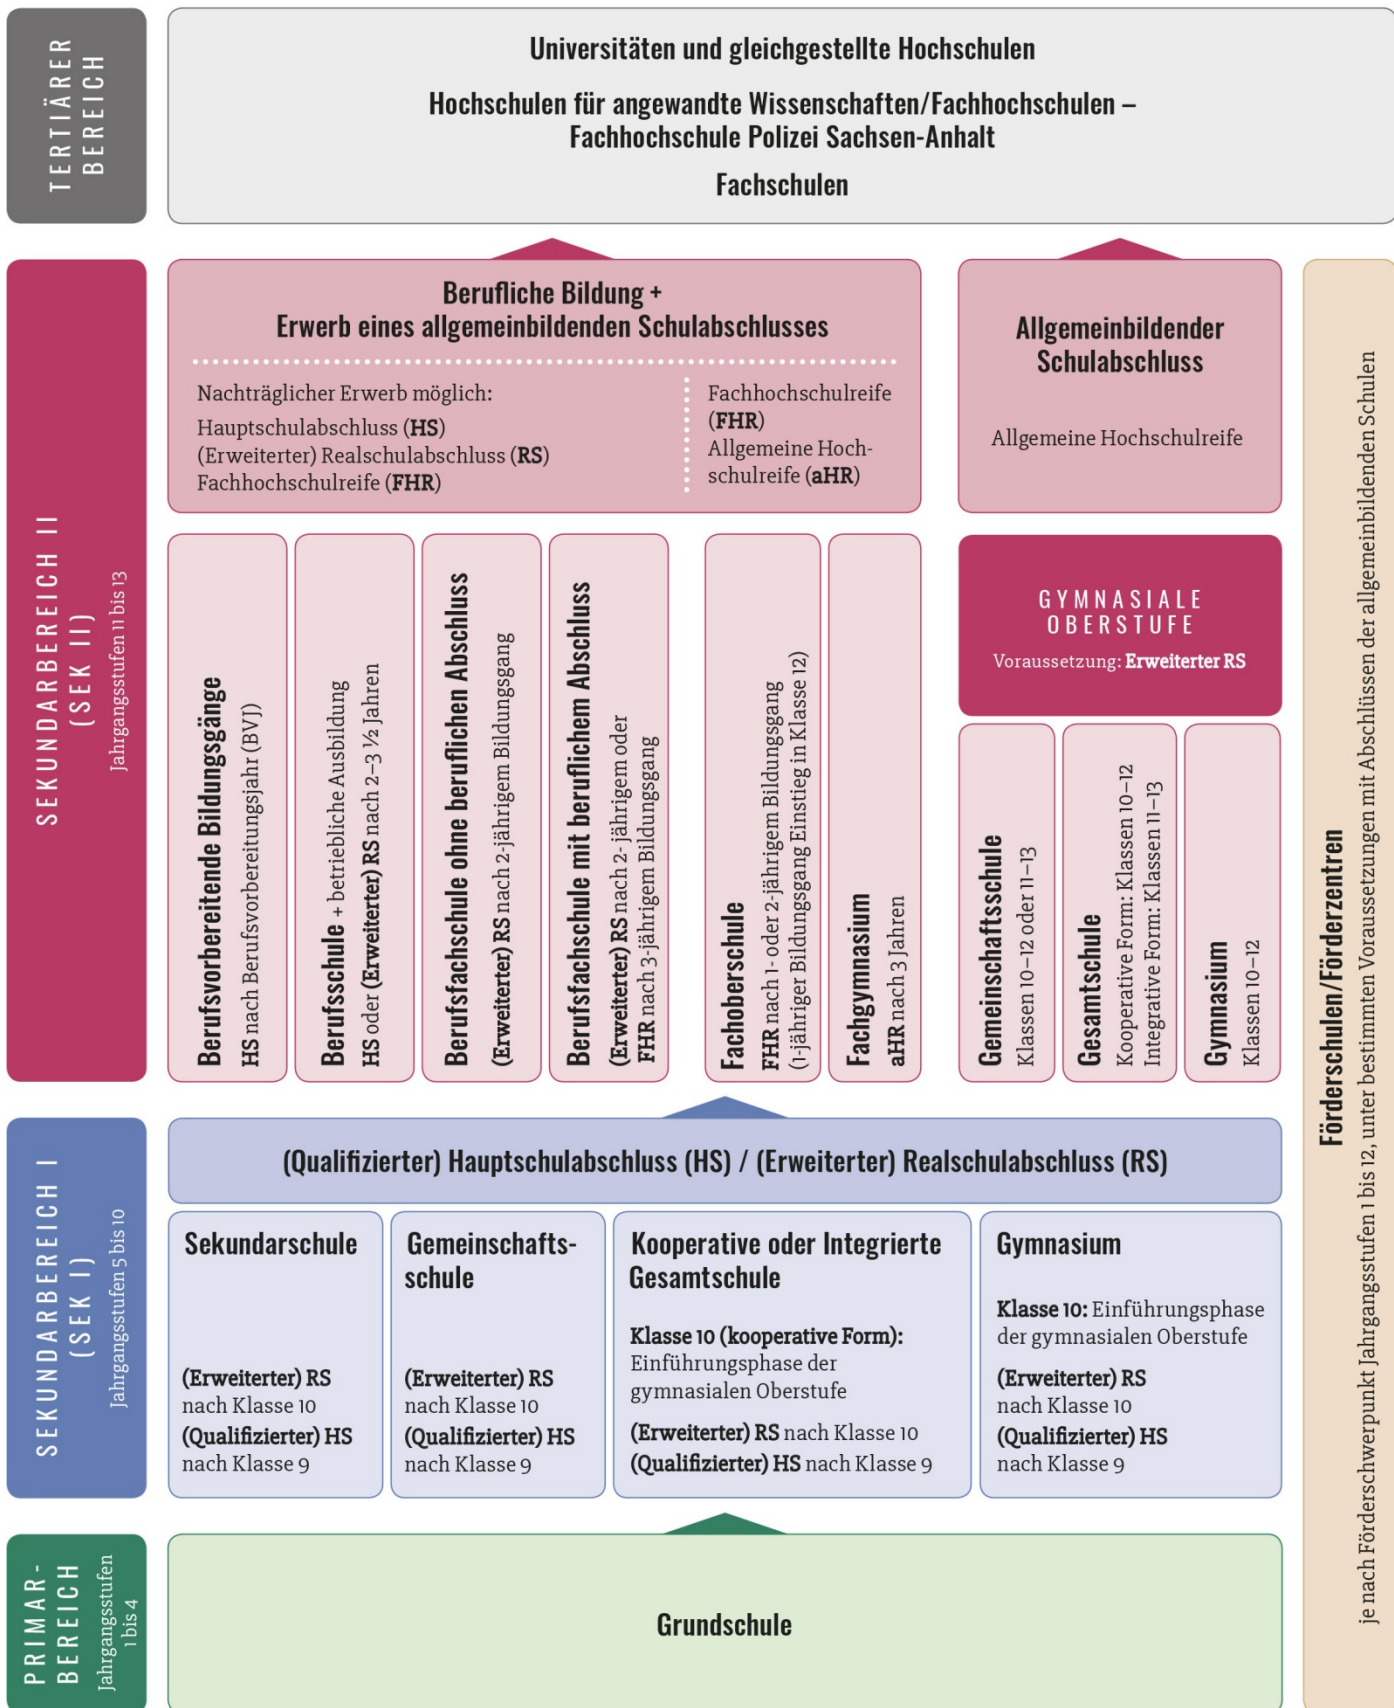

Das Schulsystem in Sachsen-Anhalt

Schulformen und Abschlüsse

Allgemeinbildende Schulformen und Abschlüsse

- [Das Schulsystem in Sachsen-Anhalt](#) - Bildungsportal des Landes Sachsen-Anhalt, herausgegeben vom Ministerium für Bildung
Erläuterungen der einzelnen Schulformen und Abschlüsse: mb.sachsen-anhalt.de > Bildung > Schulen > Allgemeinbildende Schulen

Berufsbildende Schulformen und Abschlüsse

- [Das Schulsystem in Sachsen-Anhalt](#) - Bildungsportal des Landes Sachsen-Anhalt, herausgegeben vom Ministerium für Bildung
Erläuterungen der einzelnen Schulformen und Abschlüsse: mb.sachsen-anhalt.de > Bildung > Schulen > Berufsbildende Schulen
[Wege in die berufliche Zukunft](#) - Broschüre mit Informationen über die berufsbildenden Schulen sowie die Möglichkeiten zum Erwerb allgemeinbildender Schulabschlüsse über berufliche Bildungsgänge: mb.sachsen-anhalt.de > Service > Publikationen Bildung

Schulgesetz

- [Schulgesetz des Landes Sachsen-Anhalt \(SchulG LSA\)](#)
bildung-lsa.de/schule.html > Schulrecht > Ausgewählte Gesetze, Verordnungen und Erlasse > Schulgesetz

Übergang Schule - Beruf

- [Regionales Übergangsmanagement Sachsen-Anhalt \(RÜMSA\)](#) - Förderprogramm des Ministeriums für Arbeit, Soziales und Integration
Förderprogramm zur Gestaltung einer transparenten und dauerhaften Kooperations- und Unterstützungsstruktur für Jugendliche am Übergang Schule-Beruf. Junge Geflüchtete finden dort auch Angebote und Beratungsmöglichkeiten für die berufliche Entwicklung: ruemsa.sachsen-anhalt.de