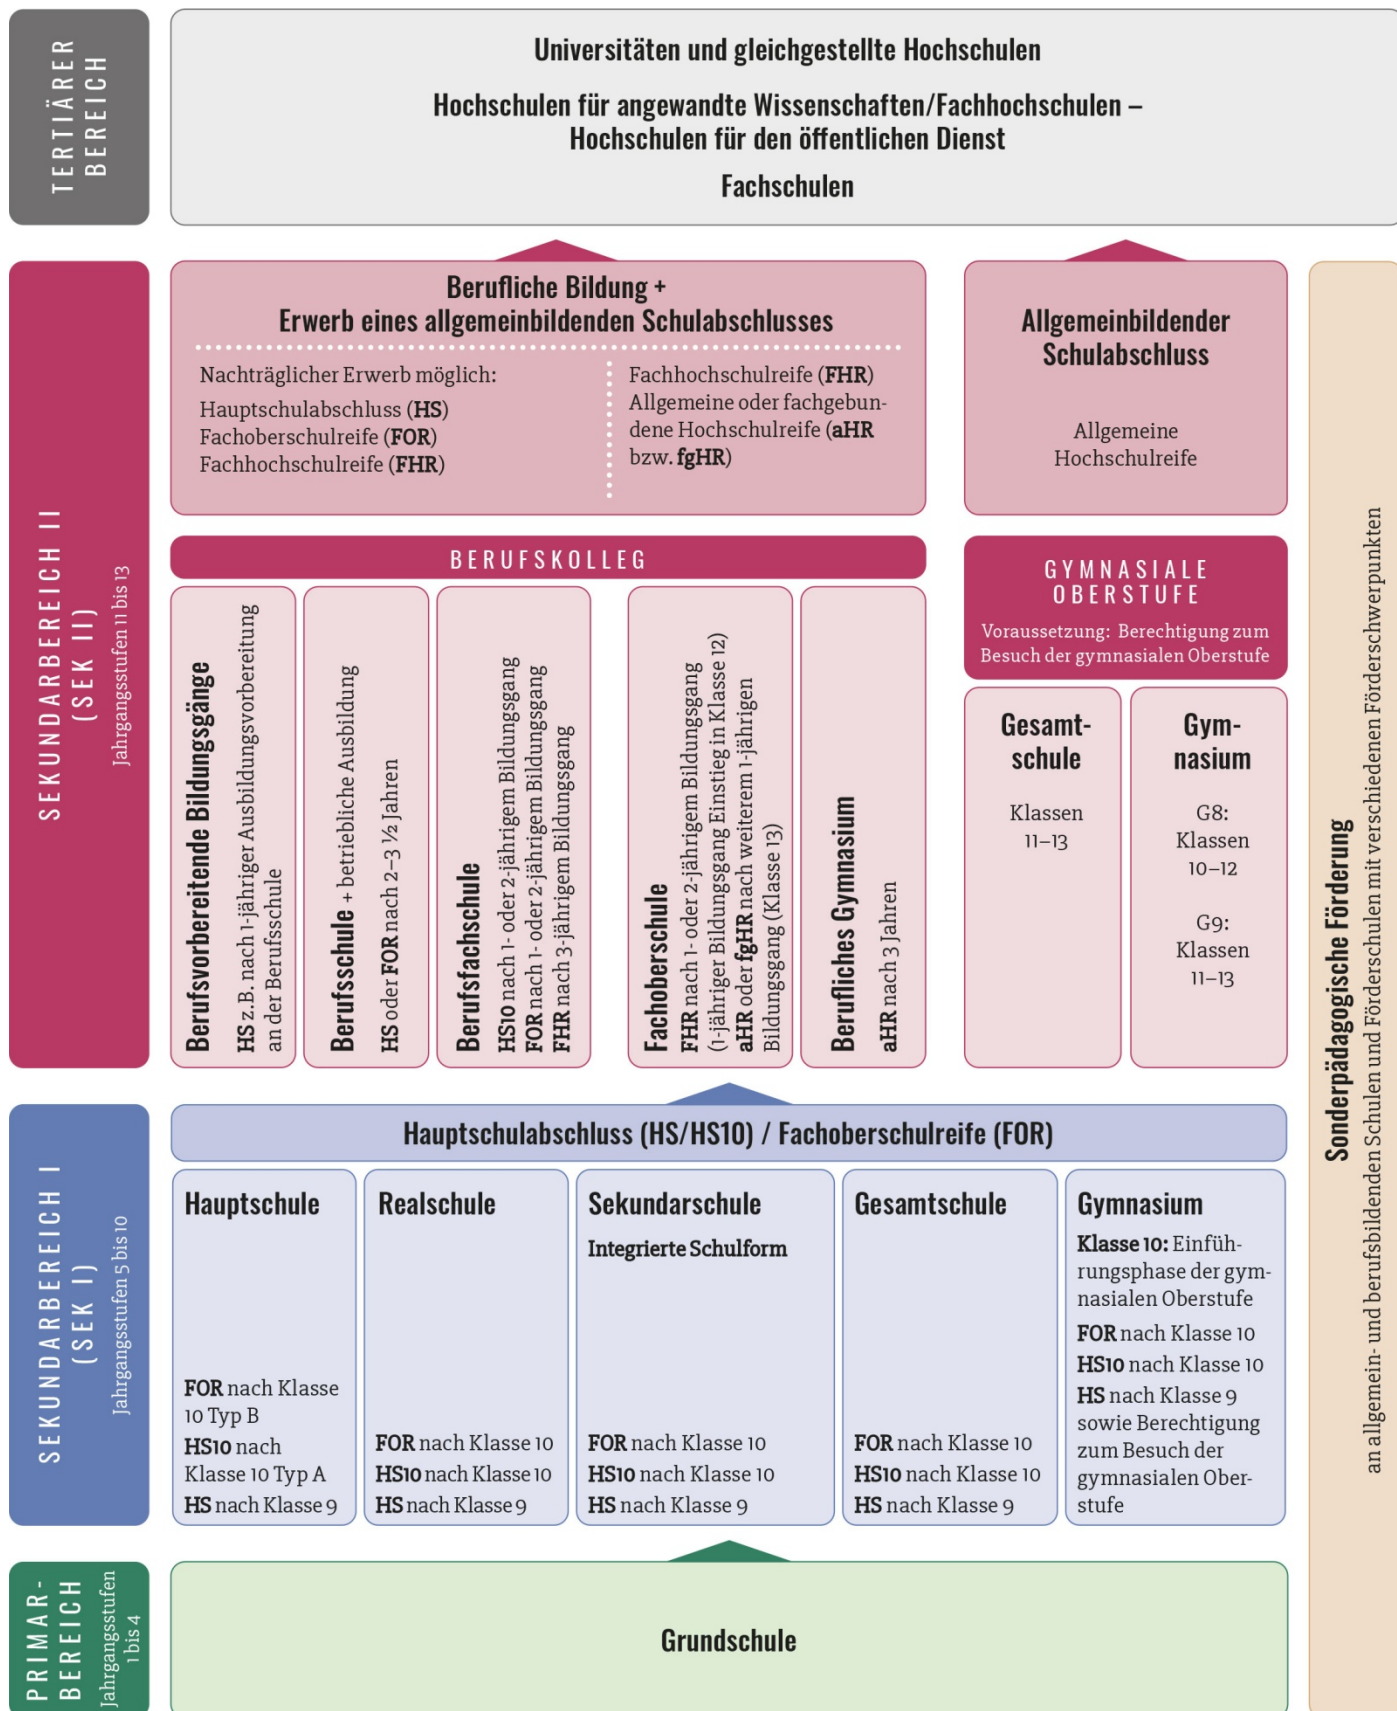

Das Schulsystem in Nordrhein-Westfalen

Schulformen und Abschlüsse

Allgemeinbildende Schulformen und Abschlüsse

- [Schulformen](#) und [Abschlüsse](#) - Bildungsportal des Landes Nordrhein-Westfalen, herausgegeben vom Ministerium für Schule und Bildung
Erläuterungen der einzelnen Schulformen und Abschlüsse: schulministerium.nrw.de > Themen im Bildungsportal > Schulsystem > Schulformen oder: Abschlüsse

Berufsbildende Schulformen und Abschlüsse

- [Berufskolleg](#) - Bildungsportal des Landes Nordrhein-Westfalen, herausgegeben vom Ministerium für Schule und Bildung
Einführende Informationen und Erklärfilme zum Berufskolleg: schulministerium.nrw.de > Themen im Bildungsportal > Schulsystem > Schulformen > Berufskolleg
- [Das Berufskolleg in Nordrhein-Westfalen: Abschlüsse und Anschlüsse](#) - Portal der Qualitäts- und UnterstützungsAgentur (QUA-Lis NRW) - Landesinstitut für Schule
Übersicht über die Abschlüsse und Anschlüsse der Bildungsgänge des Berufskollegs in Nordrhein-Westfalen: berufsbildung.nrw.de > Das Berufskolleg in NRW > Abschlüsse und Anschlüsse
- [Das Berufskolleg in Nordrhein-Westfalen - Bildungsgänge und Abschlüsse](#) - Onlinebroschüre des Ministeriums für Schule und Weiterbildung des Landes Nordrhein-Westfalen
berufsbildung.nrw.de > Das Berufskolleg in NRW > Informationsschriften > Das Berufskolleg in Nordrhein-Westfalen. Bildungsgänge und Abschlüsse

Unterstützung für Schülerinnen und Schüler mit sonderpädagogischem Förderbedarf

- [Förderung](#) und [Inklusion](#) - Bildungsportal des Landes Nordrhein-Westfalen, herausgegeben vom Ministerium für Schule und Bildung
Informationen zu Einrichtungen mit sonderpädagogischer Förderung: schulministerium.nrw.de > Themen im Bildungsportal > Schulsystem > Schulformen > Förderschule
Entwicklungsschritte zur inklusiven Bildung an allgemeinen Schulen: schulministerium.nrw.de > Themen im Bildungsportal > Schulsystem > Inklusion