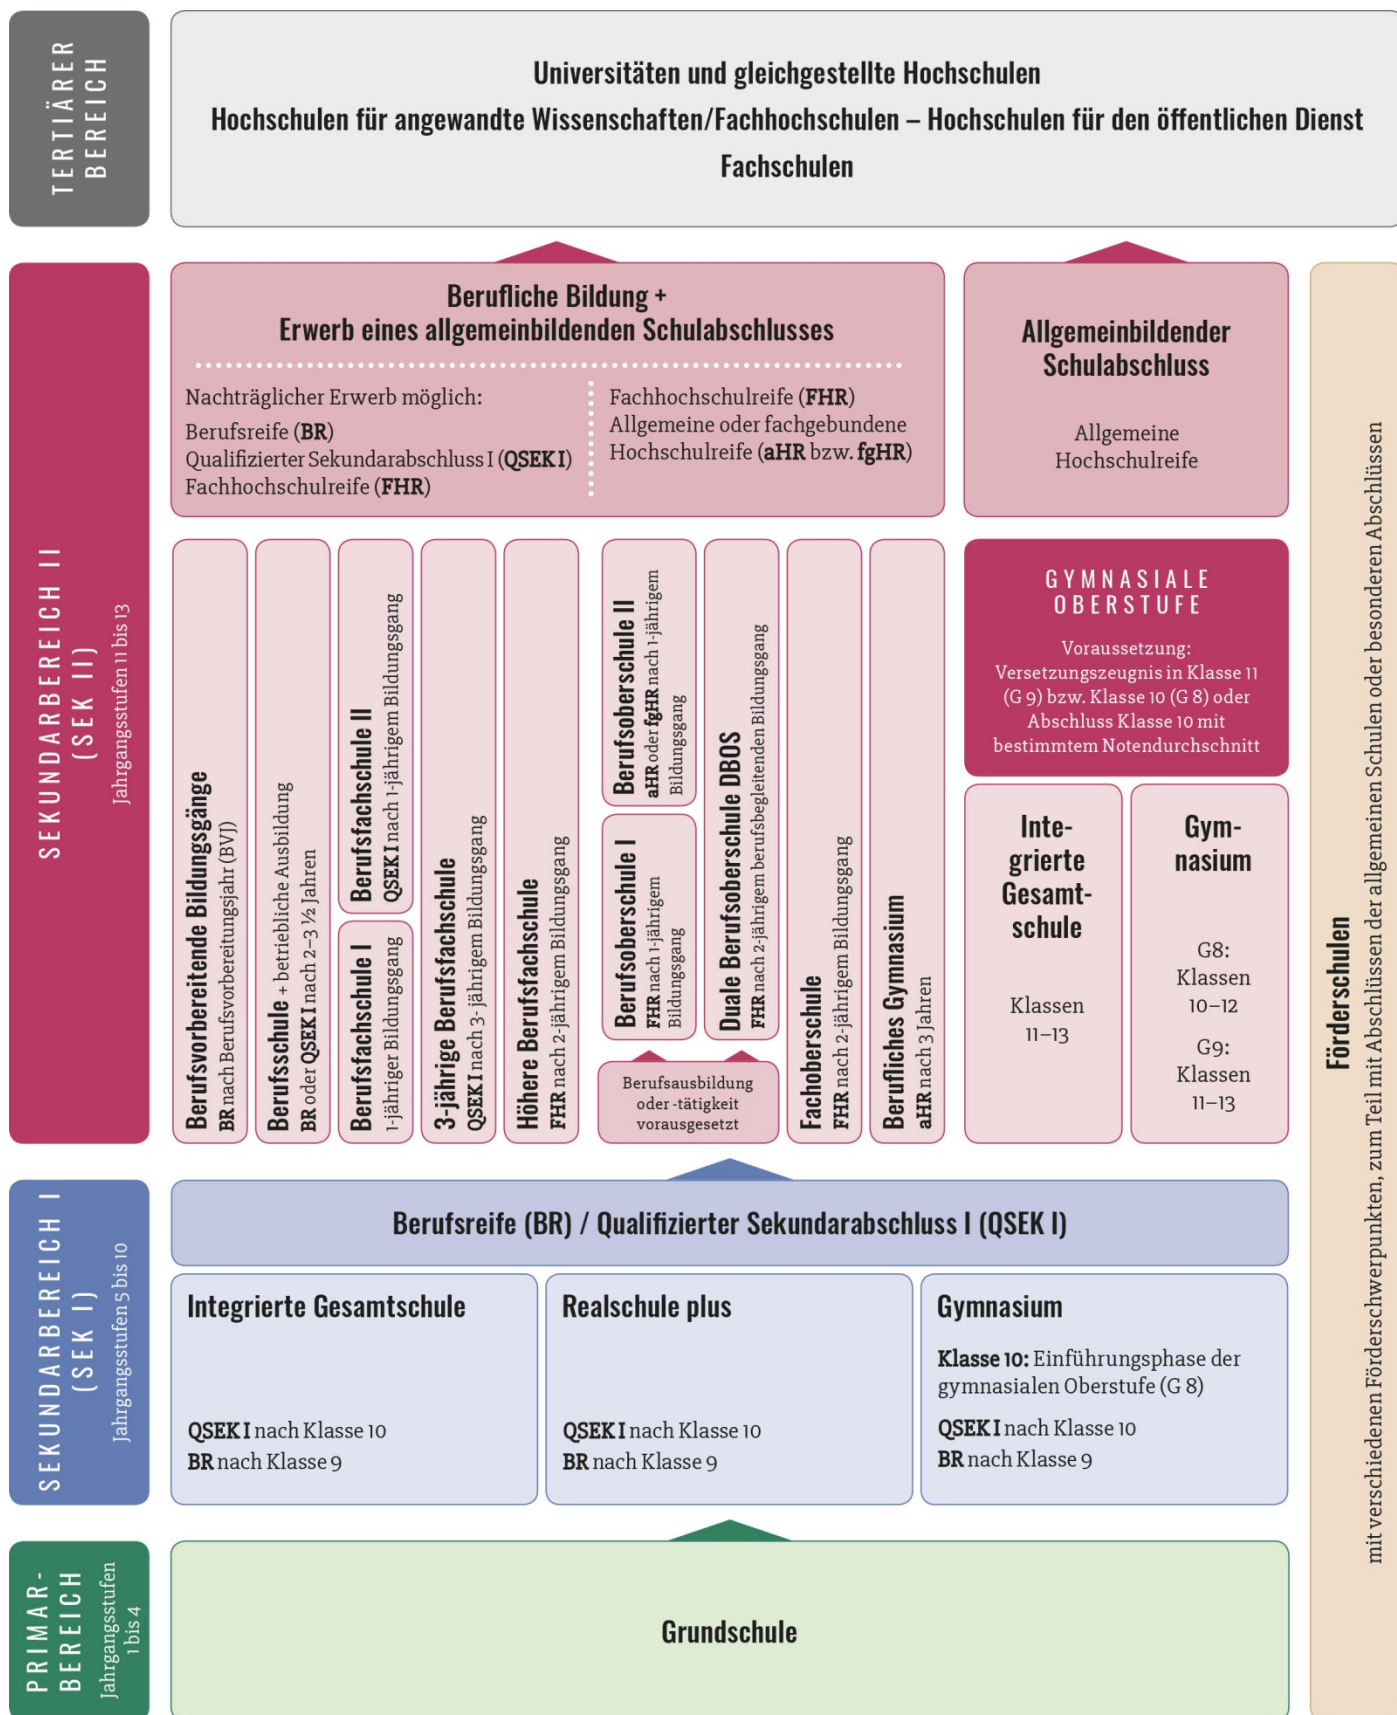

Das Schulsystem in Rheinland-Pfalz

Schulformen und Abschlüsse

Allgemeinbildende Schulformen und Abschlüsse

- [Bildungswege in Rheinland-Pfalz](#) - Bildungsportal des rheinland-pfälzischen Ministeriums für Bildung
Überblick über die Bildungswege, Schulformen und Abschlüsse sowie eine Grafik zum Schulsystem: [bm.rlp.de](#) > Bildung > Schule > Bildungswege
- [Schularten](#) - Bildungsserver des Landes Rheinland-Pfalz
Erläuterung der Bildungswege, Schulformen und Abschlüsse an den allgemeinbildenden Schulen: [bildung-rp.de](#) > Schularten

Berufsbildende Schulformen und Abschlüsse

- [Berufsbildende Schulen](#) - Bildungsportal des rheinland-pfälzischen Ministeriums für Bildung
Erläuterungen zu Aufnahmevoraussetzungen, Abschlüssen und Übergangsmöglichkeiten an den berufsbildenden Schulen in Rheinland-Pfalz: [bm.rlp.de](#) > Bildung > Schule > Bildungswege > Berufsbildende Schulen

Unterstützung für Schülerinnen und Schüler mit sonderpädagogischem Förderbedarf

- [Inklusion in Schulen](#) - Bildungsportal des rheinland-pfälzischen Ministeriums für Bildung
Informationen zum Landeskonzept für die Weiterentwicklung der Inklusion im schulischen Bereich und dessen Umsetzung: [bm.rlp.de](#) > Bildung > Inklusion > Inklusion im Schulbereich
- [Sonderpädagogische Förderung](#) - Bildungsserver des Landes Rheinland-Pfalz
Informationen zur sonderpädagogischen Förderung im inklusiven Unterricht beziehungsweise an Förderschulen sowie zum Angebot der Förder- und Beratungszentren (FBZ): [foerschule.bildung-rp.de](#) > Sonderpädagogische Förderung