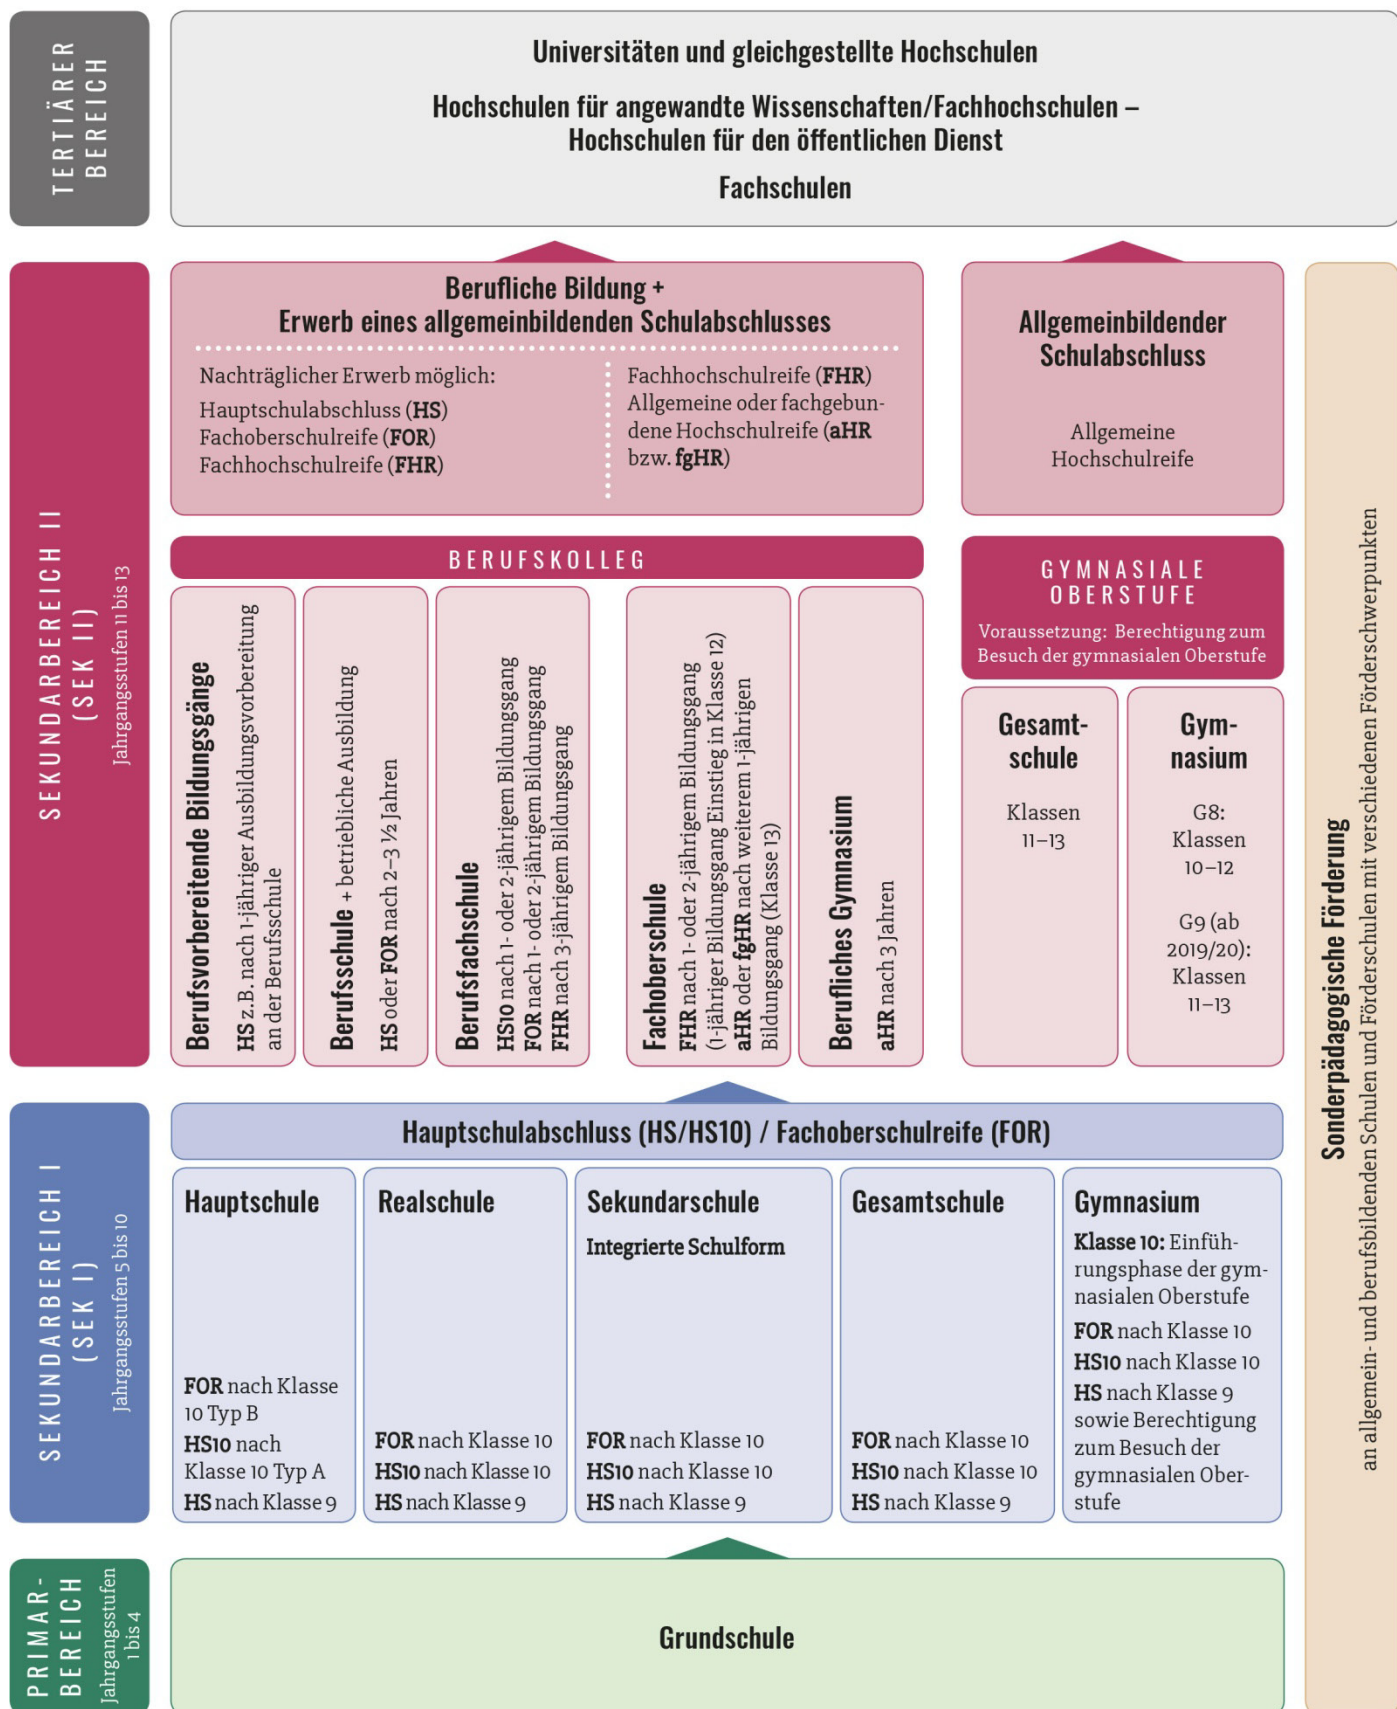

Das Schulsystem in Nordrhein-Westfalen

Schulformen und Abschlüsse

Allgemeinbildende Schulformen und Abschlüsse

- [Schulformen und Abschlüsse](#) - Bildungsportal des Landes Nordrhein-Westfalen, herausgegeben vom Ministerium für Schule und Bildung
Erläuterungen der einzelnen Schulformen und Abschlüsse: schulministerium.nrw.de >> Themen im Bildungsportal >> Schulsystem >> Schulformen bzw. Abschlüsse

Berufsbildende Schulformen und Abschlüsse

- [Berufskolleg](#) - Bildungsportal des Landes Nordrhein-Westfalen, herausgegeben vom Ministerium für Schule und Bildung
Einführende Informationen und Erklärfilme zum Berufskolleg: schulministerium.nrw.de >> Themen im Bildungsportal >> Schulsystem >> Schulformen >> Berufskolleg
- [Das Berufskolleg in Nordrhein-Westfalen: Abschlüsse und Anschlüsse](#) - Portal der Qualitäts- und UnterstützungsAgentur (QUA-Lis NRW) - Landesinstitut für Schule
Übersicht über die Abschlüsse und Anschlüsse der Bildungsgänge des Berufskollegs in Nordrhein-Westfalen: berufsbildung.nrw.de >> Das Berufskolleg in Nordrhein-Westfalen >> Abschlüsse und Anschlüsse
- [Das Berufskolleg in Nordrhein-Westfalen - Bildungsgänge und Abschlüsse](#) - Onlinebroschüre des Ministeriums für Schule und Weiterbildung des Landes Nordrhein-Westfalen
berufsbildung.nrw.de >> Das Berufskolleg in Nordrhein-Westfalen >> Informationsbroschüren

Unterstützung für Schülerinnen und Schüler mit sonderpädagogischem Förderbedarf

- [Förderung](#) und [Inklusion](#) - Bildungsportal des Landes Nordrhein-Westfalen, herausgegeben vom Ministerium für Schule und Bildung
Informationen zu Einrichtungen mit sonderpädagogischer Förderung: schulministerium.nrw.de >> Themen im Bildungsportal >> Schulsystem >> Schulformen >> Förderschule
Entwicklungsschritte zur inklusiven Bildung an allgemeinen Schulen: schulministerium.nrw.de >> Themen im Bildungsportal >> Schulsystem >> Inklusion