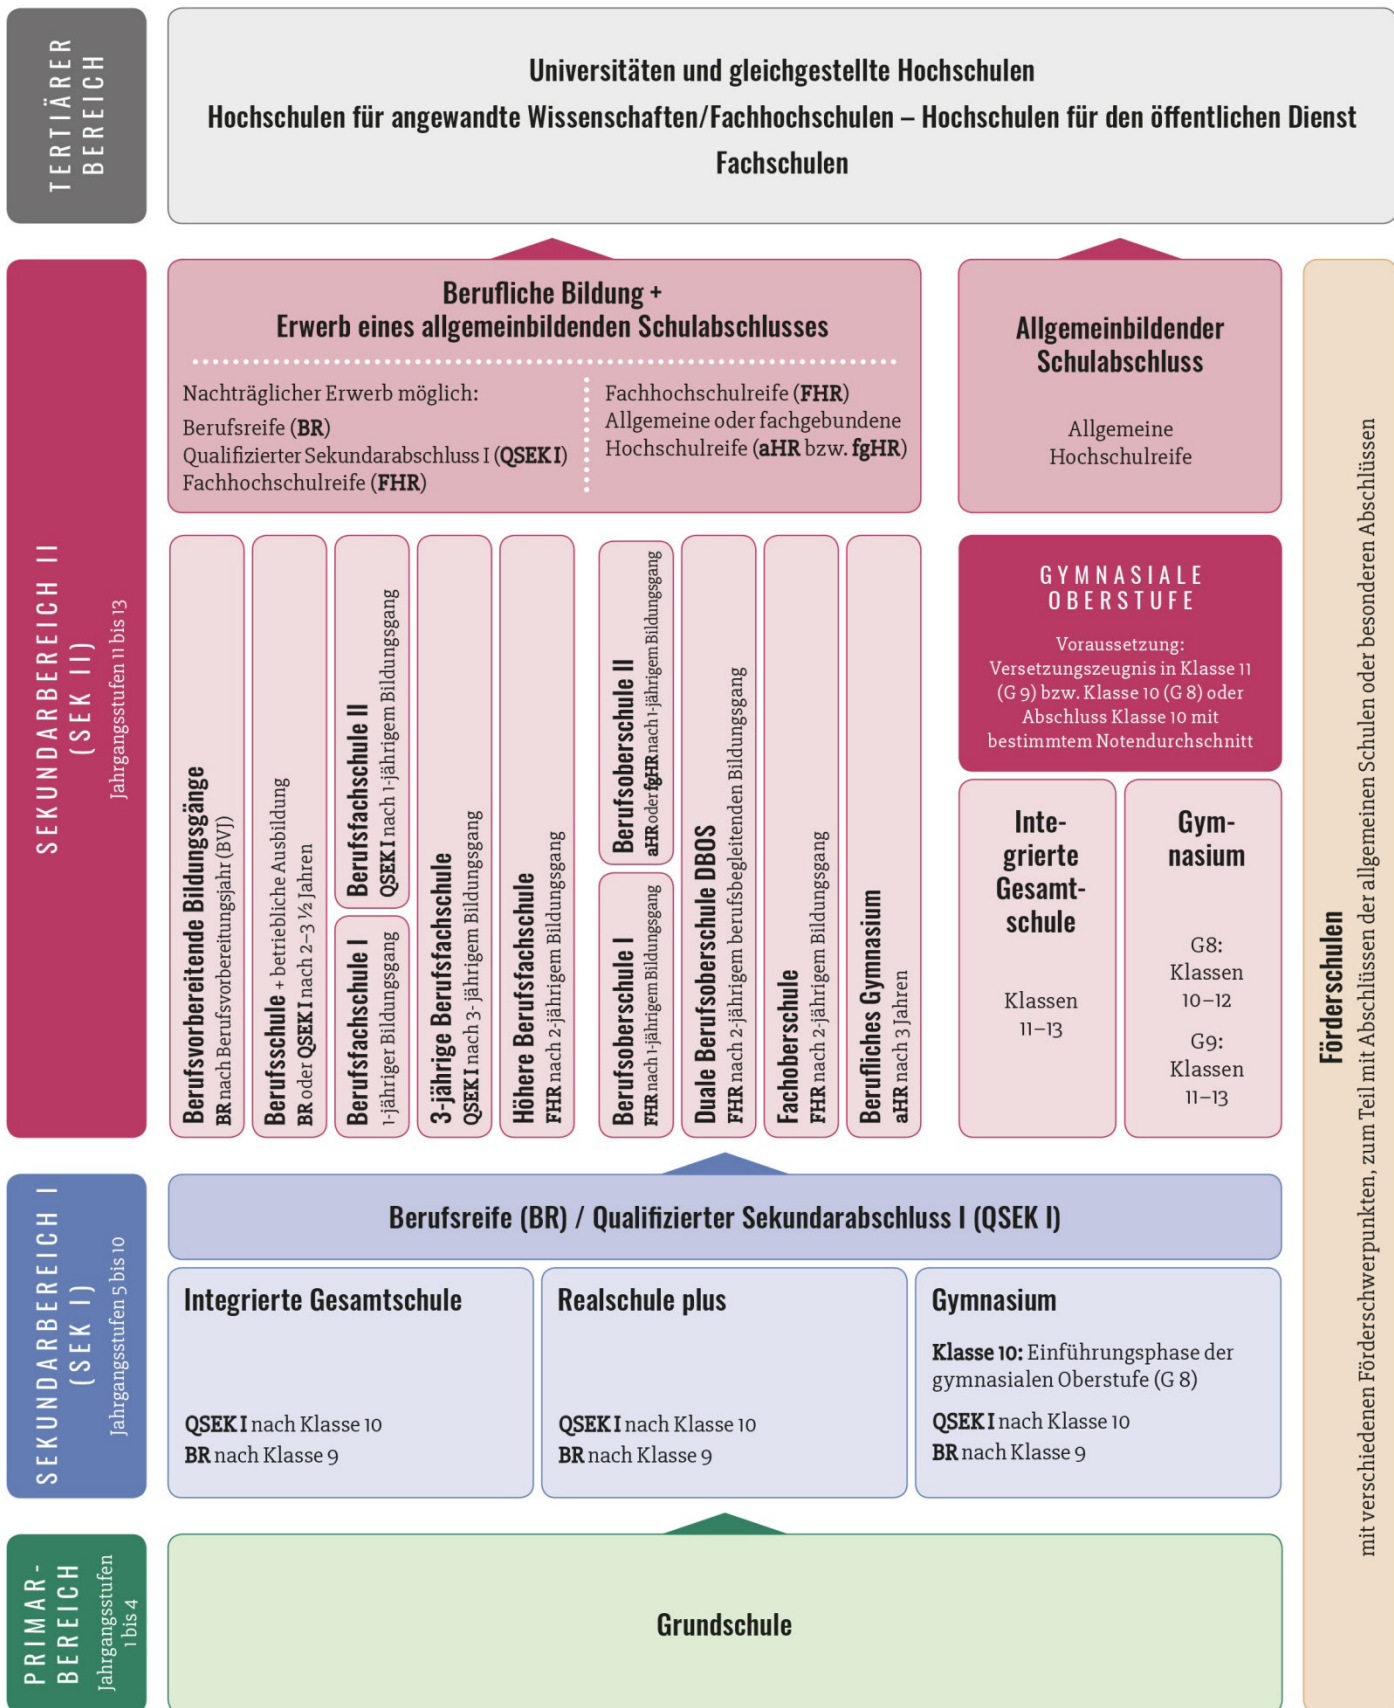

Das Schulsystem in Rheinland-Pfalz

Schulformen und Abschlüsse

Allgemeinbildende Schulformen und Abschlüsse

- [Bildungswege in Rheinland-Pfalz](#) - Bildungsportal des rheinland-pfälzischen Ministeriums für Bildung
Überblick über die Bildungswege, Schulformen und Abschlüsse sowie eine Grafik zum Schulsystem: [bm.rlp.de](#) >> Bildung >> Schule >> Bildungswege in Rheinland-Pfalz
- [Schularten](#) - Bildungsserver des Landes Rheinland-Pfalz
Erläuterung der Bildungswege, Schulformen und Abschlüsse an den allgemeinbildenden Schulen: [bildung-rp.de](#) >> Schularten

Berufsbildende Schulformen und Abschlüsse

- [Berufsbildende Schulen](#) - Bildungsportal des rheinland-pfälzischen Ministeriums für Bildung
Erläuterungen zu Aufnahmevoraussetzungen, Abschlüssen und Übergangsmöglichkeiten an den berufsbildenden Schulen in Rheinland-Pfalz: [bm.rlp.de](#) >> Bildung >> Schule >> Bildungswege in Rheinland-Pfalz >> Berufsbildende Schulen

Unterstützung für Schülerinnen und Schüler mit sonderpädagogischem Förderbedarf

- [Inklusion in Schulen](#) - Bildungsportal des rheinland-pfälzischen Ministeriums für Bildung
Informationen zum Landeskonzept für die Weiterentwicklung der Inklusion im schulischen Bereich und dessen Umsetzung: [bm.rlp.de](#) >> Bildung >> Inklusion >> Inklusion im Schulbereich
- [Sonderpädagogische Förderung](#) - Bildungsserver Rheinland-Pfalz
Informationen zur sonderpädagogischen Förderung im inklusiven Unterricht bzw. an Förderschulen sowie zum Angebot der Förder- und Beratungszentren (FBZ): [foerderschule.bildung-rp.de](#) >> Sonderpädagogische Förderung