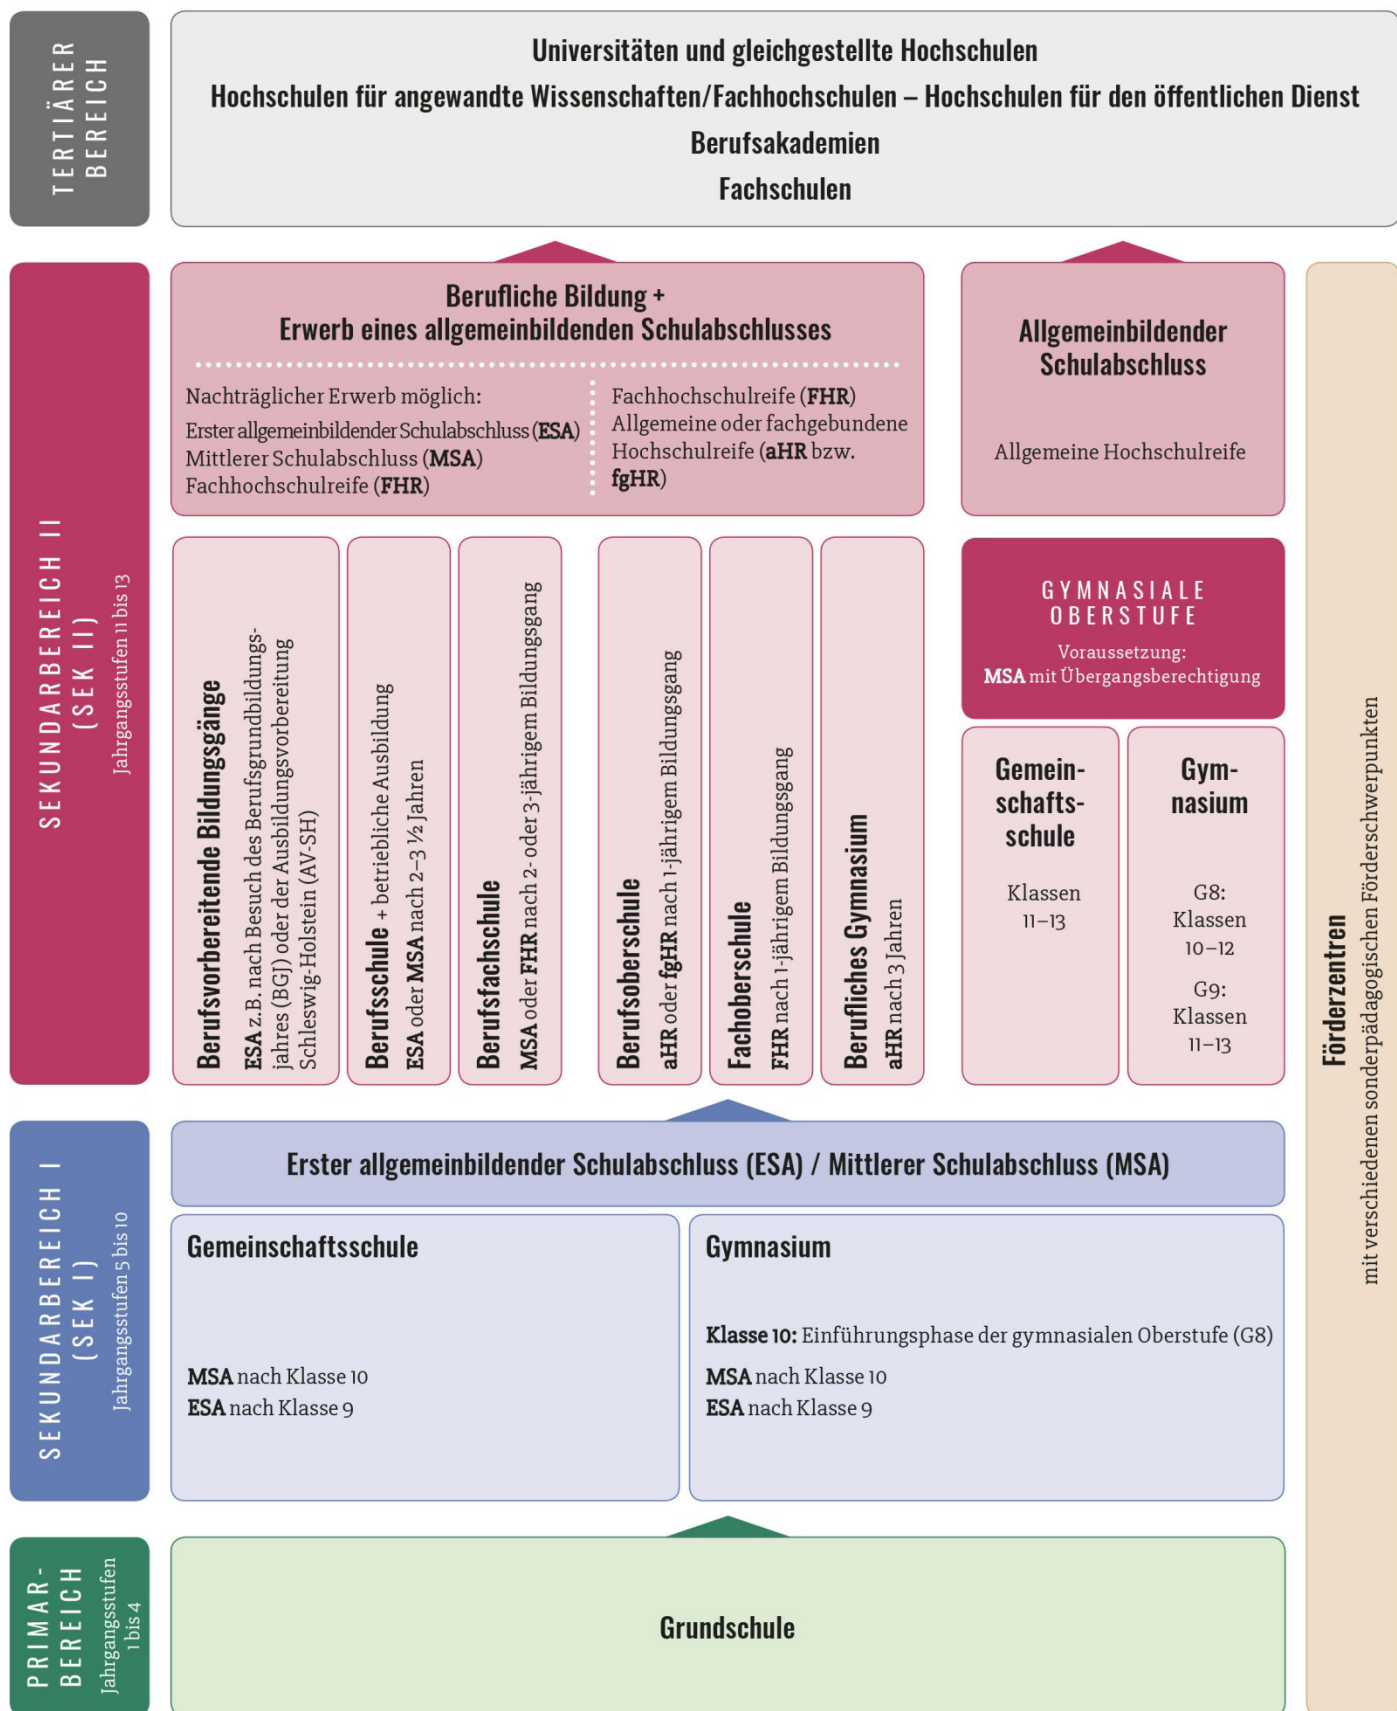

Das Schulsystem in Schleswig-Holstein

Schulformen und Abschlüsse

Allgemeinbildende Schulformen und Abschlüsse

- [Schulsystem](#) - Landesportal Schleswig-Holstein
Erläuterungen der einzelnen Schulformen, Bildungswege und Abschlüsse: [schleswig-holstein.de](#) >> Themen & Aufgaben >> Schulsystem

Berufsbildende Schulformen und Abschlüsse

- [Berufliche Bildung](#) - Landesportal Schleswig-Holstein
Erläuterungen der Bildungswege und Abschlüsse an den beruflichen Schulen: [schleswig-holstein.de](#) >> Themen & Aufgaben >> Berufliche Bildung >> Schularten
- [Abschlüsse an den Schularten an Regionalen Berufsbildungszentren und berufsbildenden Schulen](#) - Ministerium für Bildung, Wissenschaft und Kultur des Landes Schleswig-Holstein
Zusammenfassender Überblick über Schularten, Bildungsgänge, Dauer, Fachrichtungen, Voraussetzungen und Abschlüsse der berufsbildenden Schulen und Bildungszentren: [schleswig-holstein.de](#) >> Themen & Aufgaben >> Berufliche Bildung >> Schulische Abschlüsse

Unterstützung für Schülerinnen und Schüler mit sonderpädagogischem Förderbedarf

- [Inklusive Schule](#) - Landesportal Schleswig-Holstein
Erläuterungen zum inklusiven Unterricht der Schülerinnen und Schüler mit sonderpädagogischem Förderbedarf: [schleswig-holstein.de](#) >> Themen & Aufgaben >> Inklusive Schule
- [Sonderpädagogische Förderung](#) - Landesportal Schleswig-Holstein
Informationen zur Förderung von Schülerinnen und Schülern, für die sonderpädagogischer Förderbedarf auf der Grundlage eines sonderpädagogischen Gutachtens festgestellt worden ist: [schleswig-holstein.de](#) >> Themen & Aufgaben >> Sonderpädagogische Förderung