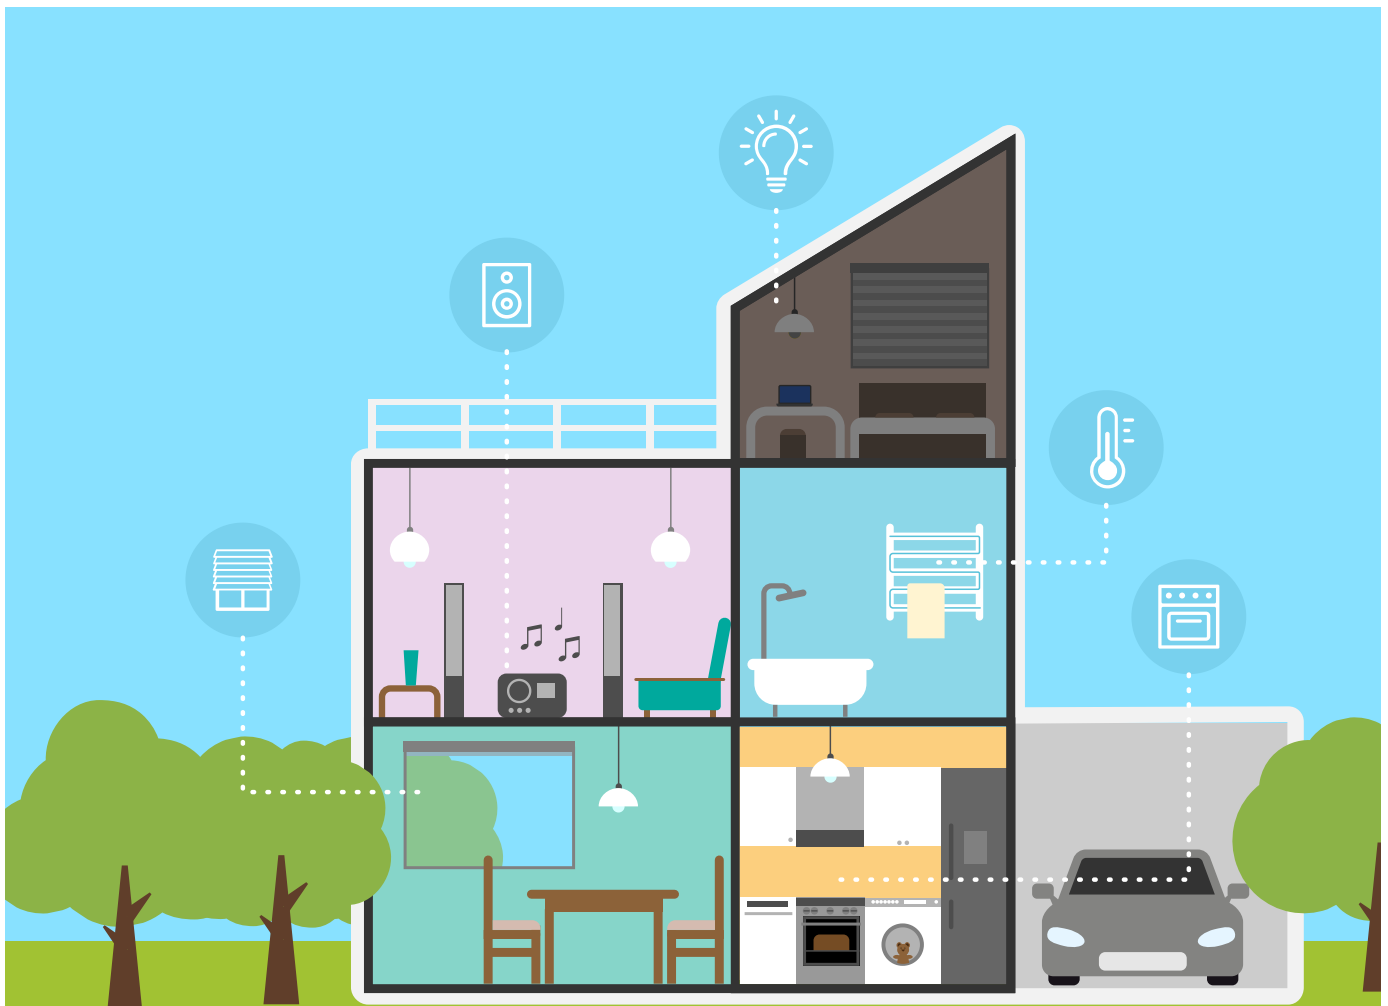

abi» Animation

Das smarte Heim

In die Hände klatschen, um das Licht einzuschalten? Von derart simplen Anfängen hat sich die „smarte“ Steuerung des Hauses weit entfernt: Mittlerweile stecken ebenso aufwändige wie intelligente Programmierungen hinter der Automatisierung des trauten Heims. Die abi» Animation zeigt dir, welche Möglichkeiten es gibt.

Hinweis zur Barrierefreiheit: Interaktive Aufgaben können leider nicht in jedem Fall barrierefrei umgesetzt werden. Insbesondere bei "Drag- & Drop"-Aufgaben oder bei umfangreichen Lösungswegen kann die Barrierefreiheit nicht immer gewährleistet werden. Wir bitten um Verständnis.